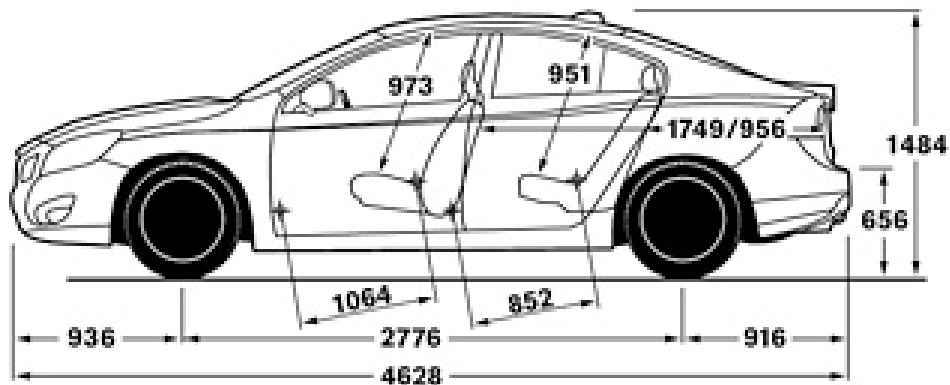

ІНФОРМАЦІЯ

Інформація в даному прайс листі може буди відмінною від пропозиції, що діє наразі. Будь-ласка, зверніть до Дилерського центру Volvo за актуальною пропозицією. Виробник залишає за собою право вносити зміни ціни, кольору, матеріалів, що використовуються, обладнання та моделей автомобілів без попереднього попередження.