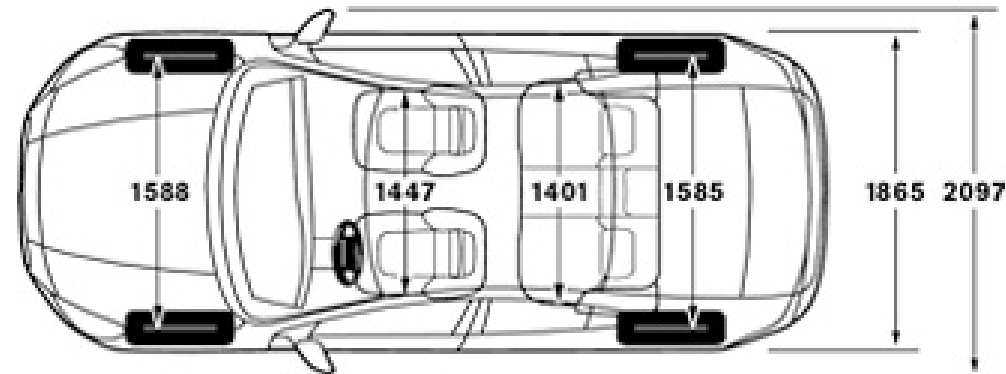

ІНФОРМАЦІЯ

Інформація в даному прайс листі може буди відмінною від пропозиції, що діє наразі. Будь-ласка, зверніть до Дилерського центру Volvo за актуальною пропозицією. Виробник залишає за собою право вносити зміни ціни, кольору, матеріалів, що використовуються, обладнання та моделей автомобілів без попереднього попередження.